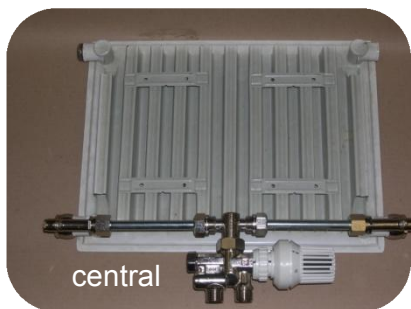

# CONEXIÓN ESPECIAL TKM

Conexión especial TKM para radiadores de acero tipo panel standard con la posibilidad de tener la toma en el centro, derecha o izquierda para sistemas monotubo o bitubo

Para obra nueva o sustitución de radiadores sistema TKM central (derecha o izquierda) manteniendo la tubería existente en caso de instalaciones antiguas